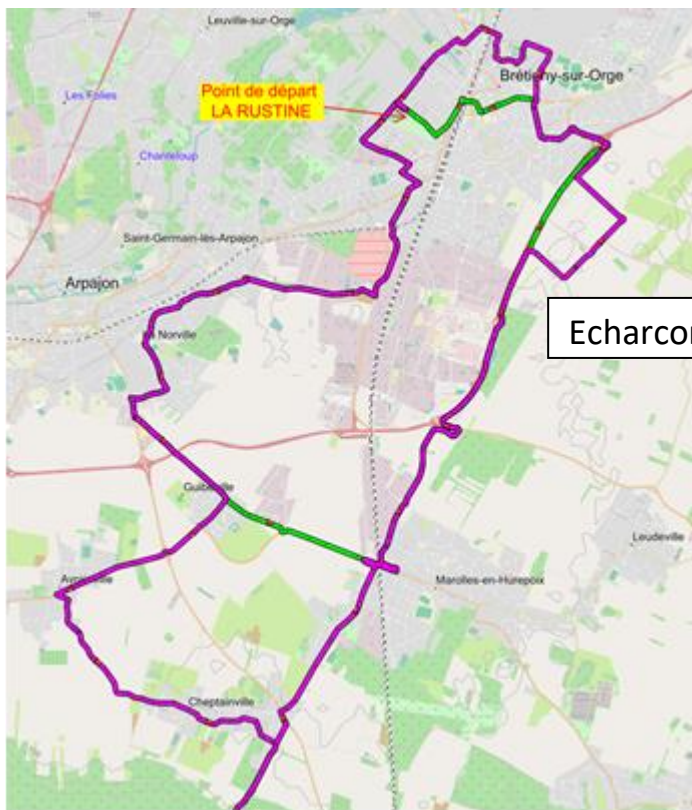

## 20<sup>ème</sup> balade vélo organisée par L'ADEMUB, la Rustine et le CSB Cyclotourisme

**Samedi 5 Avril à 13h45**

Retour prévu vers 17h00

**Une balade accompagnée par  
des cyclistes expérimentés**

*En fonction du niveau des participants, des options seront proposées (plus court, moins de dénivelé, ET aussi un peu plus long ...)*

**On se retrouve au local de « LA RUSTINE »** face au 28-30 de l'avenue Claude Lévi-Strauss, 91220 Brétigny-sur-Orge

### **Le parcours (voir ci-contre)**

- de 20 à 35 km sans grande difficulté,
- emprunte des routes ouvertes à la circulation ; de ce fait nécessite le respect du code de la route.