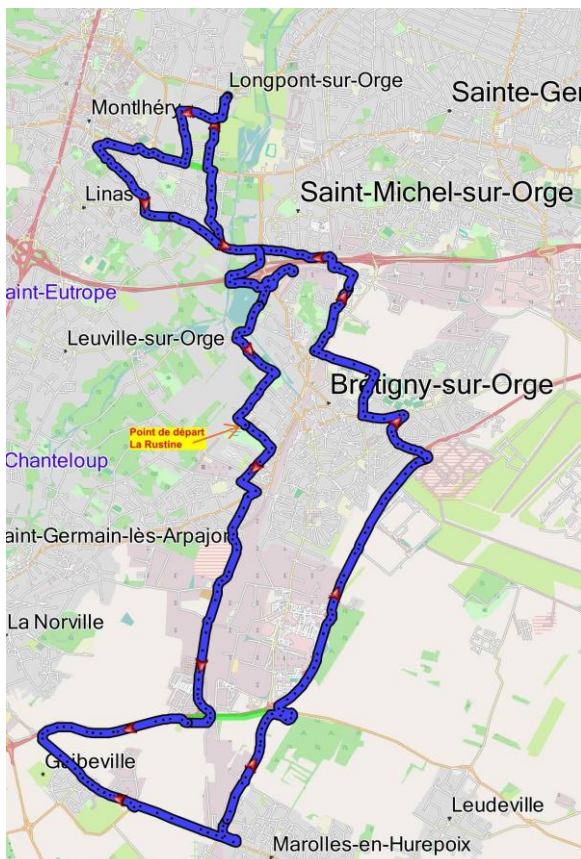

20^{ème} balade vélo organisée par L'ADEMUB, la Rustine et le CSB Cyclotourisme

Samedi 3 mai à **14h15**

Retour prévu vers 17h30 – 18h00

Une balade accompagnée par
des cyclistes expérimentés

En fonction du niveau des participants, des options seront proposées (plus court, moins de dénivelé, ET aussi un peu plus long ...)

On se retrouve au local de « **LA RUSTINE** » face au 28-30 de l'avenue Claude Lévi-Strauss, 91220 Brétigny-sur-Orge

Le parcours (voir ci-contre)

- de 24 à 31 km sans grande difficulté,
- emprunte des routes ouvertes à la circulation ; de ce fait nécessite le respect du code de la route.